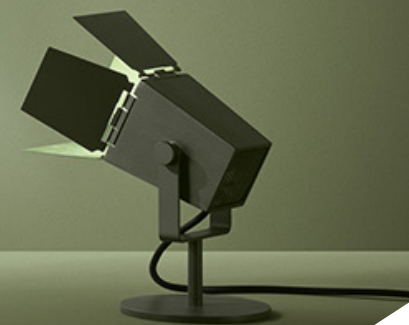

ZERO®

FOTO

TAK/VÄGGARMATURER/CEILING/WALL FIXTURES

Head office:
Friluftsvägen 2
SE-382 34 Nybro, Sweden
+46(0)481 800 00
info@zero.se

Showroom Stockholm:
Södermalmsallén 36,
SE-118 28 Stockholm, Sweden
+46(0)8-545 850 00

info@zero.se