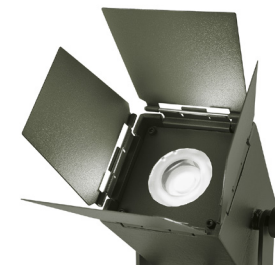

ZERO®

FOTO

TAK/VÄGGARMATURER/CEILING/WALL FIXTURES

PRODUKTFAKTA/PRODUCT SPECIFICATION

EFFEKT/POWER	FÄRG/COLOUR	MODELL/MODEL	ART.
GU10 exklusive ljuskälla/GU 10 excluding light source			
GU10/max 35W	Vit/White	Tak/Ceiling	7655101
GU10/max 35W	Svart/Black	Tak/Ceiling	7655106
GU10/max 35W	Grön/Green	Tak/Ceiling	7655112
GU10/max 35W	Vit/White	3-fas adapter/3-phase adaptor	7657101
GU10/max 35W	Svart/Black	3-fas adapter/3-phase adaptor	7657106
GU10/max 35W	Grön/Green	3-fas adapter/3-phase adaptor	7657112